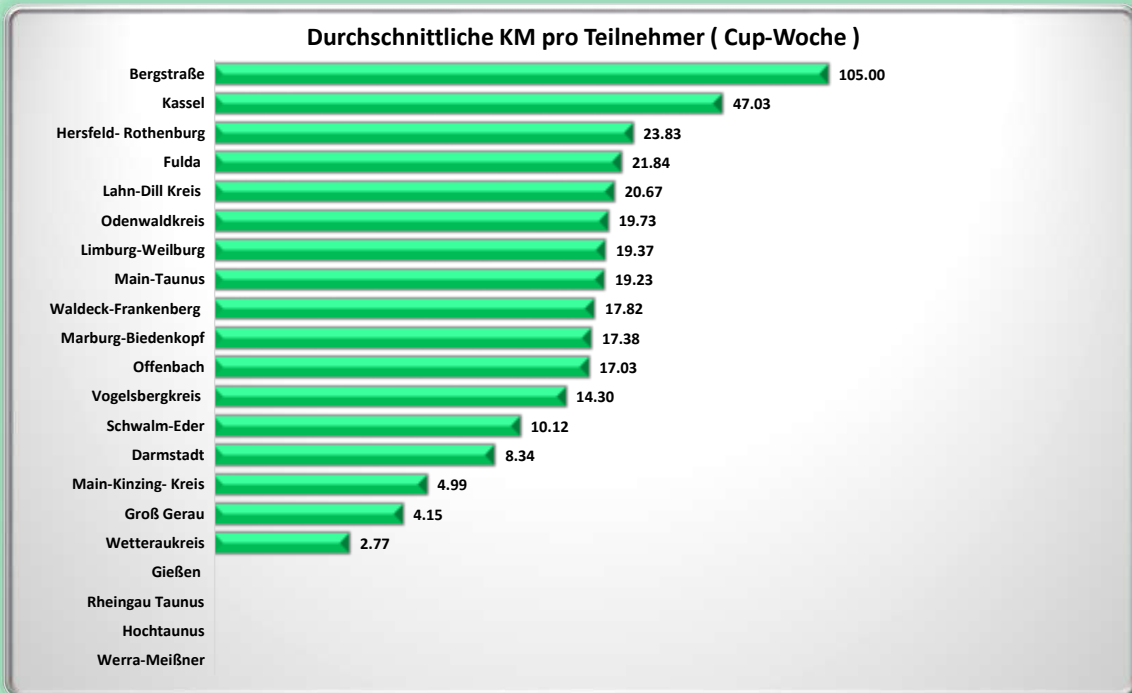

Wochenauswertung Hessen - Cup 2024

Gesamt Wochen Kilometer : 1.752,19 KM

Top 3 Fahrer CW			
1	KS004	Julia	82,80 KM
2	HEF006	Conny	76,30 KM
3	OF002	Andrea	70,43 KM
Gesamt Fahrer CW			
380,77 KM			

Top 3 Reiter CW			
1	FD002	Laszlo	112,30 KM
2	HP001	Tatjana	105,00 KM
3	HEF010	Franziska	80,60 KM
Gesamt Reiter CW			
1.290,37 KM			

Top 3 Säumer CW			
1	WIZ004	Sabrina	32,58 KM
2	HR003	Simone	30,37 KM
3	ERB007	Jochen	18,10 KM
Gesamt Säumer CW			
81,05 KM			

Freitag, 28. Juni 2024